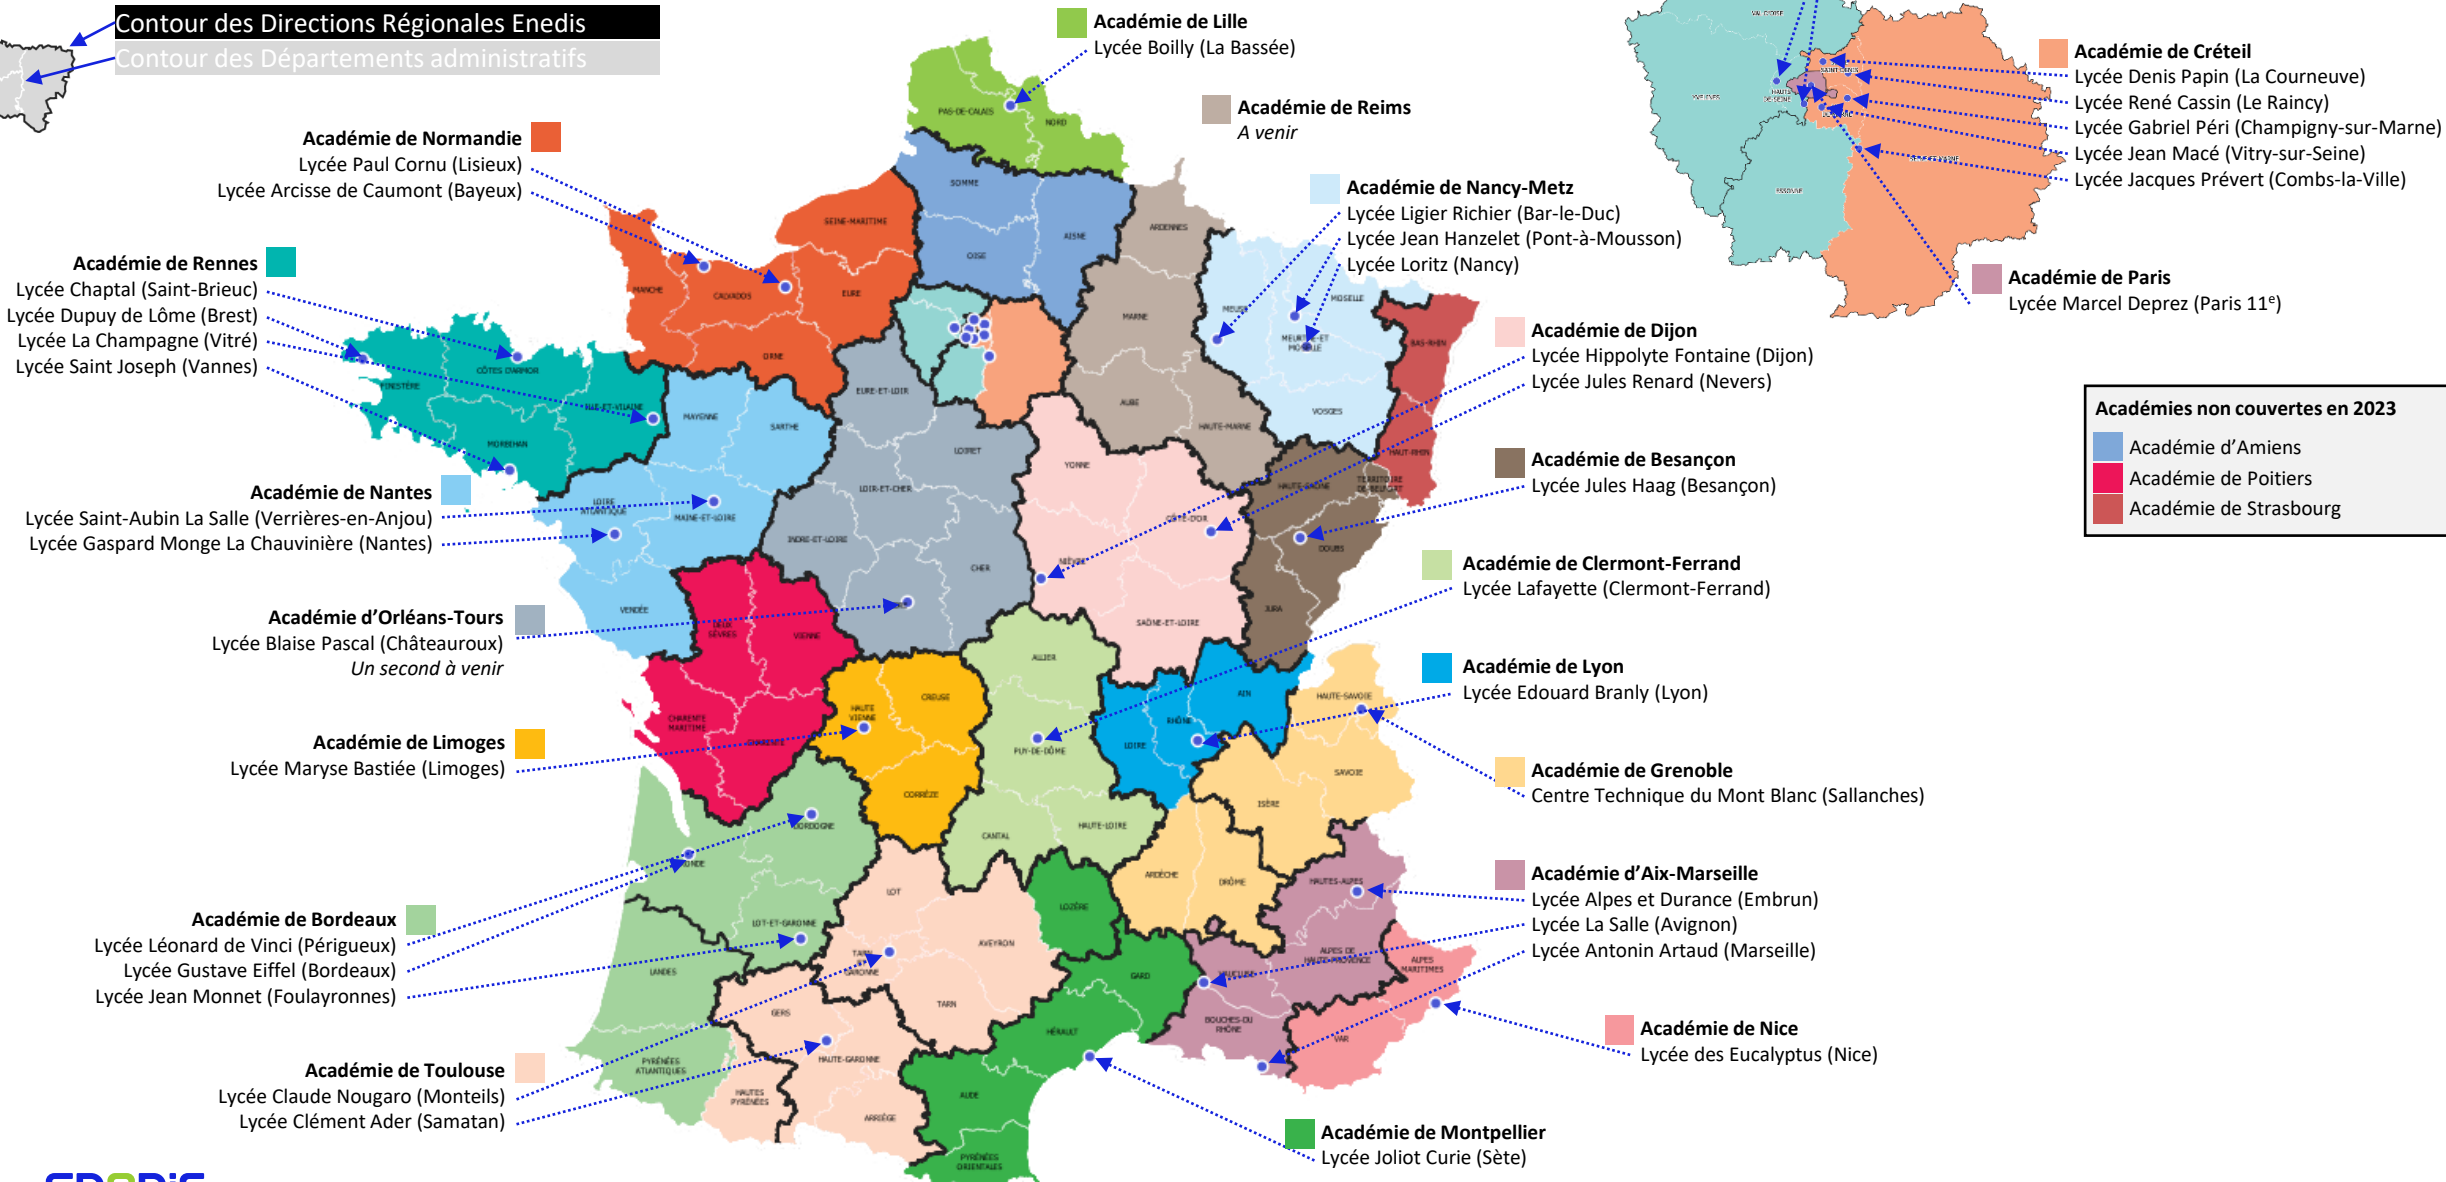

# Lycées volontaires par académies scolaires

Académies non couvertes en 2023	
<span style="color: blue;">■</span>	Académie d'Amiens
<span style="color: red;">■</span>	Académie de Poitiers
<span style="color: brown;">■</span>	Académie de Strasbourg

# Correspondance Directions Régionales Enedis - Académies

**Académie de Normandie**  
DR Enedis Normandie

**Académie de Rennes**  
DR Enedis Bretagne

**Académie de Nantes**  
DR Enedis Pays de la Loire

**Académie d'Orléans-Tours**  
DR Enedis Centre-Val-de-Loire

**Académie de Poitiers**  
DR Enedis Poitou-Charentes

**Académie de Limoges**  
DR Enedis Limousin

**Académie de Bordeaux**  
DR Enedis Aquitaine Nord (24, 33, 47)  
& Pyrénées Landes (40, 64)

**Académie de Toulouse**  
DR Enedis Nord Midi-Pyrénées (12, 46, 81, 82)  
& Midi-Pyrénées Sud (09, 31, 32)  
& Pyrénées Landes (65)

**Académie de Grenoble**  
DR Enedis Sillon Rhodanien (07, 26)  
& Alpes (38, 73, 74)

**Académie d'Aix-Marseille**  
DR Enedis Provence-Alpes du Sud

**Académie de Nice**  
DR Enedis Côte d'Azur

**Académie de Montpellier**  
DR Enedis Languedoc Roussillon